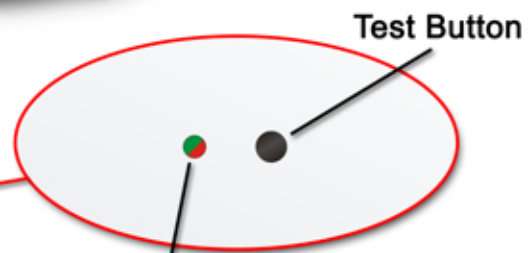

Tel.: +49 (0)6253-9474765 Mail: info@nature-shock.com

Web: www.nature-shock.com

Poti- & Schalterbelegung

- 1 Volume (mit Push/Pull Switch)
- 2 Balance
- 3 Tone

Halskrümmung einstellen

Konvex (Back-Bow)

Batterie Indikator (PG-9V)